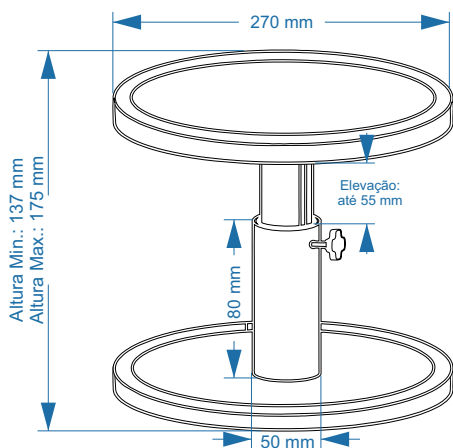

O suporte para monitor universal PU une design inovador e praticidade em seu manuseio, e foi produzido de conformidade com a NR- 17.

\*Imagens meramente ilustrativas

#### Funcionamento do produto:

O suporte para monitor tem como objetivo a correção da altura da tela ao biotipo do usuário.

A parte superior do monitor deve estar paralela aos olhos dos colaboradores conforme ilustração e indicações nos folhetos orientativos que acompanham o produto. O posicionamento correto do monitor diminui a fadiga dos músculos do pescoço e costas trazendo conforto e amenizando possíveis problemas osteomusculares causados pelo uso incorreto dos monitores de computadores.

#### Características técnicas:

- Bases inferior e superior fabricado em poliuretano rígido;
- Regulagem manual de altura, sistema de ajuste em Alumínio reciclado, facilidade de elevação e estabilidade no posicionamento de qualquer tipo de monitor;
- Sem bordas, rebarbas ou saliências cortantes, o que evita possíveis acidentes;
- Superfície com tapete antiderrapante;
- Pezinhos antiderrapante;
- Fácil higienização.

#### Dimensões:

**Diâmetro:** 270 mm  
**Altura mínima:** 137 mm  
**Altura máxima:** 175 mm  
**Elevação:** 55 mm  
**Altura da aste:** 80 mm  
**Diâmetro da aste:** 50 mm

**Peso:** 900g

**Cor:** Preta

**Garantia:** 12 (doze) meses contra defeitos de fabricação.