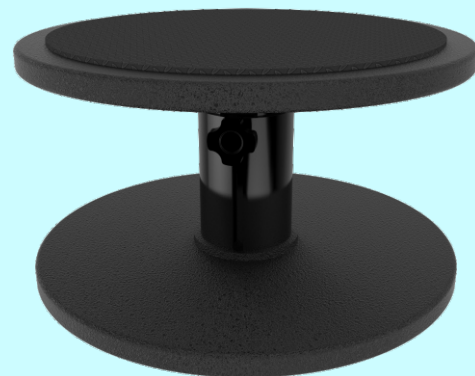

O suporte para monitor universal PU une design inovador e praticidade em seu manuseio, e foi produzido de conformidade com a NR- 17.

\*Imagens meramente ilustrativas

#### Funcionamento do produto:

O suporte para monitor tem como objetivo a correção da altura da tela ao biotipo do usuário.

A parte superior do monitor deve estar paralela aos olhos dos colaboradores conforme ilustração e indicações nos folhetos orientativos que acompanham o produto. O posicionamento correto do monitor diminui a fadiga dos músculos do pescoço e costas trazendo conforto e amenizando possíveis problemas osteomusculares causados pelo uso incorreto dos monitores de computadores.

#### Características técnicas:

- Bases inferior e superior fabricado em poliuretano rígido;
- Regulagem manual de altura, sistema de ajuste em Alumínio reciclado, facilidade de elevação e estabilidade no posicionamento de qualquer tipo de monitor;
- Sem bordas, rebarbas ou saliências cortantes, o que evita possíveis acidentes;
- Superfície com tapete antiderrapante;
- Pezinhos antiderrapante;
- Fácil higienização.

#### Dimensões:

**Diâmetro:** 270 mm  
**Altura mínima:** 137 mm  
**Altura máxima:** 175 mm  
**Elevação:** 55 mm  
**Altura da aste:** 80 mm  
**Diâmetro da aste:** 50 mm

**Peso:** 900g

**Cor:** Preta

**Garantia:** 12 (doze) meses contra defeitos de fabricação.