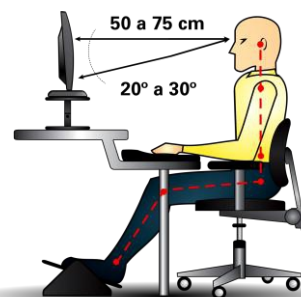

O suporte para monitor universal PU une design inovador e praticidade em seu manuseio, e foi produzido de conformidade com a NR- 17.

\*Imagens meramente ilustrativas

#### Funcionamento do produto:

O suporte para monitor tem como objetivo a correção da altura da tela ao biotipo do usuário.

A parte superior do monitor deve estar paralela aos olhos dos colaboradores conforme ilustração e indicações nos folhetos orientativos que acompanham o produto. O posicionamento correto do monitor diminui a fadiga dos músculos do pescoço e costas trazendo conforto e amenizando possíveis problemas osteomusculares causados pelo uso incorreto dos monitores de computadores.

#### Características técnicas:

- Bases inferior e superior fabricado em poliuretano rígido;
- Regulagem manual de altura, sistema de ajuste em Alumínio reciclado, facilidade de elevação e estabilidade no posicionamento de qualquer tipo de monitor;
- Sem bordas, rebarbas ou saliências cortantes, o que evita possíveis acidentes;
- Superfície com tapete antiderrapante;
- Pezinhos antiderrapante;
- Fácil higienização.

#### Dimensões:

**Diâmetro:** 270 mm  
**Altura mínima:** 137 mm  
**Altura máxima:** 175 mm  
**Elevação:** 55 mm  
**Altura da aste:** 80 mm  
**Diâmetro da aste:** 50 mm

**Peso:** 900g

**Cor:** Preta

**Garantia:** 12 (doze) meses contra defeitos de fabricação.