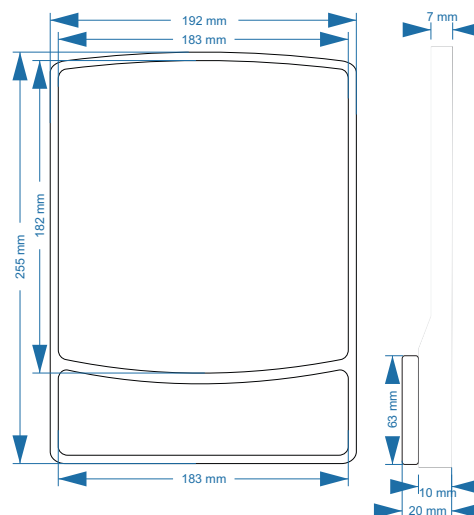

*Imagens meramente ilustrativas

GARANTIA DO PRODUTO

A garantia dada pela Espectro para o modelo Classic Eco é de 12 (Doze) meses após emissão da nota fiscal/faturamento do produto contra defeitos de fabricação. Caso seja necessária sua substituição, será ela efetuada após análise do problema apresentado pelo produto.