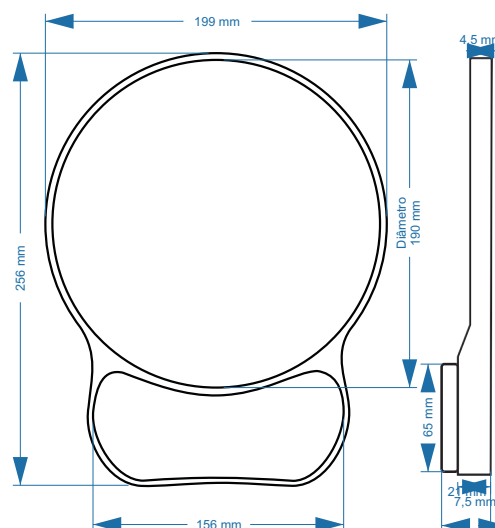

Dimensões

Base: 256mm x 199mm x 7,5mm

Base de rolagem: ø190mm

Almofada: 152mm x 65mm x 18mm

Peso : 180g

*Imagens meramente ilustrativas

GARANTIA DO PRODUTO

A garantia dada pela Espectro para o modelo Office Eco é de 12 (Doze) meses após emissão da nota fiscal/faturamento do produto contra defeitos de fabricação. Caso seja necessária sua substituição, será ela efetuada após análise do problema apresentado pelo produto.